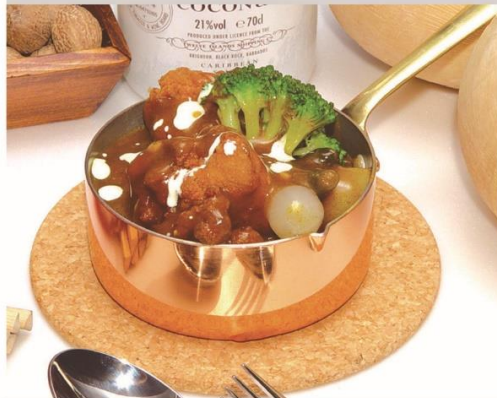

6/1(五)~6/3(日)
開幕首三日 來店消費點用兩套套餐
即贈100元貴賓券(限下次使用)
*貴賓券使用方式詳如券上說明

2F放風餐廳